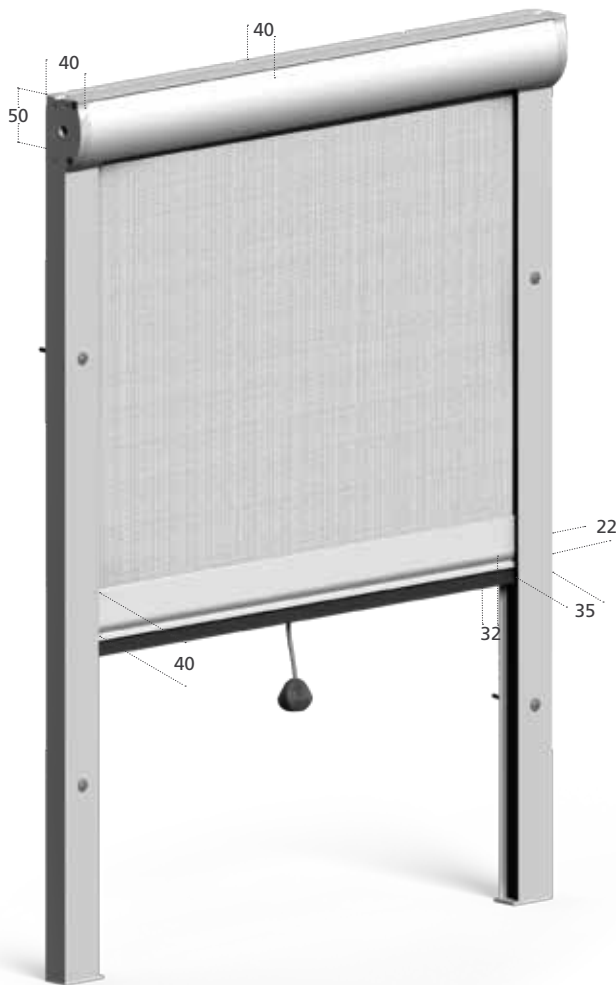

Rollo Frontal 40

Insektenschutz Rollo mit abgerundeten Kasten von 40mm zeichnet sich durch frontale und seitliche Montage aus. Die Federspannung kann nachträglich leicht eingestellt werden.

Die Dimensionen müssen in mm angegeben werden und zwar in Breite und in Höhe.

Breite MAX 1600 mm

Höhe MAX 24 00 mm

SPANNUNG DER FEDER

SCHMALE ZUGSCHIENE

STANDARD

FÜHRUNGSSCHIENE MIT WINDFESTBÜRSTE

RÜCKLAUFBREMSE Breite mind. 650 mm

Flexa

Flexa ist ein Rollo-Insektenschutzsystem geeignet für Türen. Durch die ergonomische Endleiste, kann die Tür von Innen und Außen leicht geöffnet werden. Die Tür bleibt in jeder Position stehen. Die flache Bodenschiene erleichtert den Durchgang und das säubern.

Breite MAX 1400mm

Höhe MAX 1400 - 2500 mm