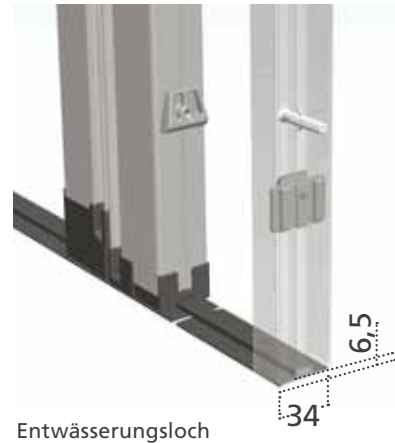

Rollo Frontal 40

Insektenschutz Rollo mit abgerundeten Kasten von 40mm zeichnet sich durch frontale und seitliche Montage aus. Die Federspannung kann nachträglich leicht eingestellt werden.

Die Dimensionen müssen in mm angegeben werden und zwar in Breite und in Höhe.

Breite MAX 1600 mm

Höhe MAX 24 00 mm

SPANNUNG DER FEDER

SCHMALE ZUGSCHIENE

STANDARD

FÜHRUNGSSCHIENE MIT WINDFESTBÜRSTE

RÜCKLAUFBREMSE Breite mind. 650 mm

Flexa

Flexa ist ein Rollo-Insektenschutzsystem geeignet für Türen. Durch die ergonomische Endleiste, kann die Tür von Innen und Außen leicht geöffnet werden. Die Tür bleibt in jeder Position stehen. Die flache Bodenschiene erleichtert den Durchgang und das säubern.

LIGHT NET NETZ SCHWARZ

WICHTIG

ANTIWIND

Die Antiwind leistet die Dichte des Gewebes. Die roten Hacken, die aus weichem Material bestehen, sind in dem Schussfaden um das Gewebe zu blockieren.

Die Dimensionen müssen in mm angegeben werden und zwar in Breite und in Höhe.